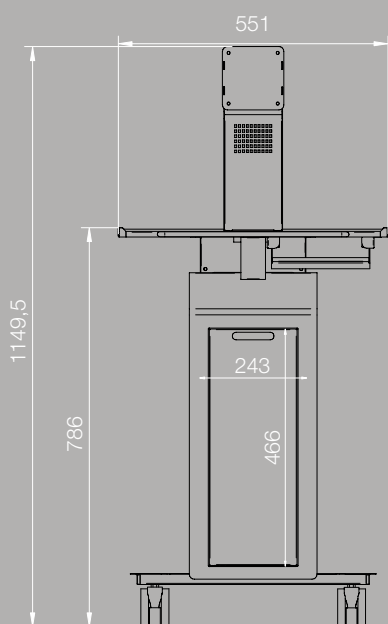

Vano per PC tower (dimensioni utili L243 H466 P407mm) con ripiano interno riposizionabile.

Tower PC compartment (useful dimensions L243 H466 P407mm) with repositionable internal shelf.

Compartment pour tour ordinateur (dimensions utiles L243 H466 P407mm) avec tablette interne repositionnable.

Tower-PC-Fach (Nutzmasse: L243 H466 P407 mm) mit repositionier barem Innenfach.