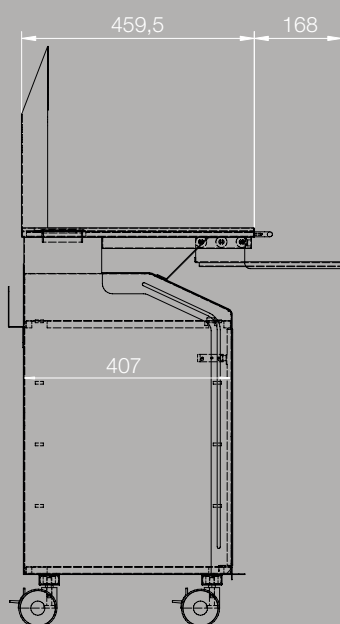

Vano per PC tower (dimensioni utili L243 H466 P407mm) con ripiano interno riposizionabile.

Tower PC compartment (useful dimensions L243 H466 P407mm) with repositionable internal shelf.

Compartment pour tour ordinateur (dimensions utiles L243 H466 P407mm) avec tablette interne repositionnable.

Tower-PC-Fach (Nutzmasse: L243 H466 P407 mm) mit repositionier barem Innenfach.